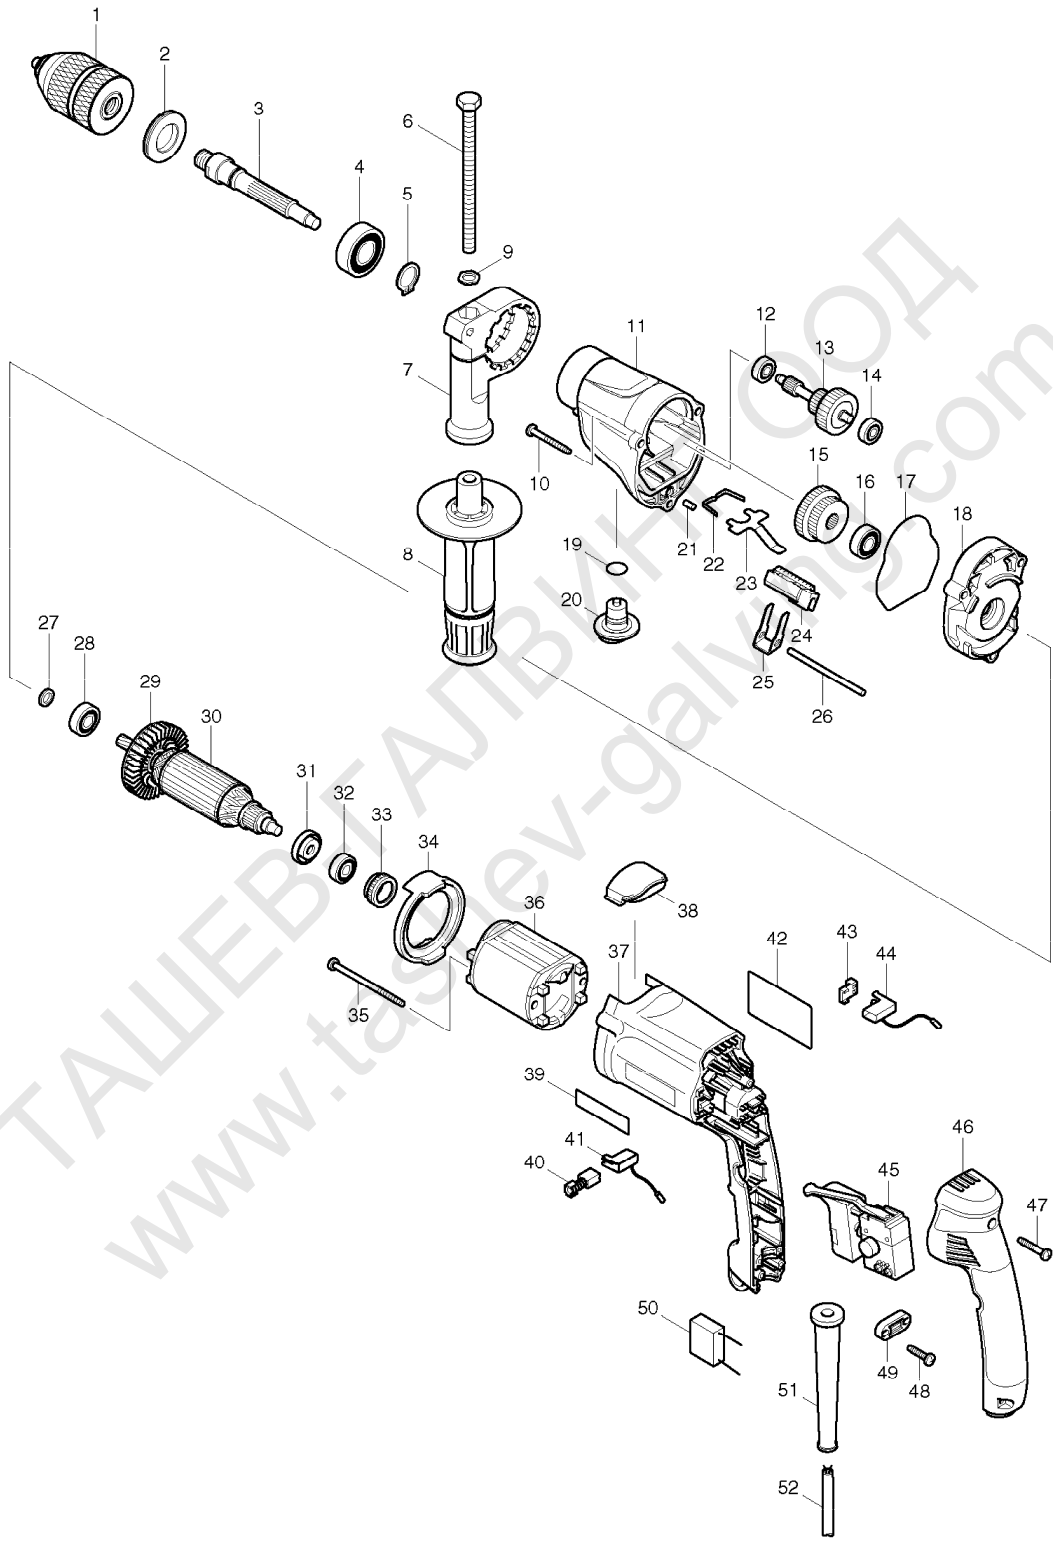

SERVICE DRAWING

MODEL NO. DP4011

SPARE PARTS LIST

MODEL NO. DP4011

ITEM	PART NO.	DESCRIPTION	QTY	NOTE
001	192664-5	KEYLESS DRILL CHUCK SET	1	
002	285806-9	BEARING RETAINER 19-36	1	
003	324835-8	Spindle	1	
004	211206-7	BALL BEARING 6202LLB	1	
005	961055-9	RETAINING RING S-15	1	
006	921923-8	HEX. BOLT M8x120	1	
007	417630-4	GRIP BASE	1	
008	*****	*****	***	*****
009	345280-4	Hex. Washer	1	
010	266351-3	TAPPING SCREW 4x35	3	
011	318187-7	Gear Housing	1	
012	210028-2	BALL BEARING 606ZZ	1	
013	153622-6	GEAR COMPLETE	1	
014	210028-2	BALL BEARING 606ZZ	1	
015	227030-8	SPUR GEAR 29-37	1	
016	210029-0	BALL BEARING 608ZZ	1	
017	421810-6	SEAL RING	1	
018	158412-2	GEAR HOUSING COVER Complete	1	
019	213122-9	O RING 12	1	
020	417805-5	CHANGE LEVER B	1	
021	256251-5	PIN 4	1	
022	232143-2	LEAF SPRING	1	
023	345225-2	LOCK PLATE	1	
024	417804-7	RACK 12	1	
025	345223-6	CHANGE PLATE B	1	
026	268092-7	PIN 4	1	
027	262087-2	RING 8	1	
028	210005-4	BALL BEARING 608DDW	1	
029	241881-5	FAN 52	1	
030	517414-1	ARMATURE ASS'Y 220-240V INC. 27,28,29,31,32	1	
031	681636-0	INSULATION WASHER	1	
032	211021-9	BALL BEARING 607LLB	1	
033	421494-0	RUBBER RING 19	1	
034	417803-9	BAFFLE PLATE	1	
035	266340-8	+ TAPPING SCREW 4x65 3709-3710	2	
036	633528-9	FIELD 220-240V	1	
037	417807-1	MOTOR HOUSING new	1	
038	450179-1	CAP	1	
040	191962-4	CARBON BRUSH CB-419	1	
041	643989-5	BRUSH HOLDER	1	
042	864033-7	Name Plate DP4011	1	
043	689111-0	SPACER	2	
044	643988-7	BRUSH HOLDER	1	
045	650524-2	SWITCH TG813ALB-2	1	
046	153284-0	HANDLE COVER COMPLETE	1	
047	266374-1	TAPPING SCREW 4x25	3	
048	266326-2	TAPPING SCREW 4x18	2	
049	687124-5	STRAIN RELIEF	1	
050	645200-1	NOISE SUPPRESSOR	1	
051	682559-5	CORD GUARD 8	1	
052	665394-6	POWER SUPPLY CORD 1.0-2-2.5	1	
A01	324219-0	DEPTH GAUGE	1	